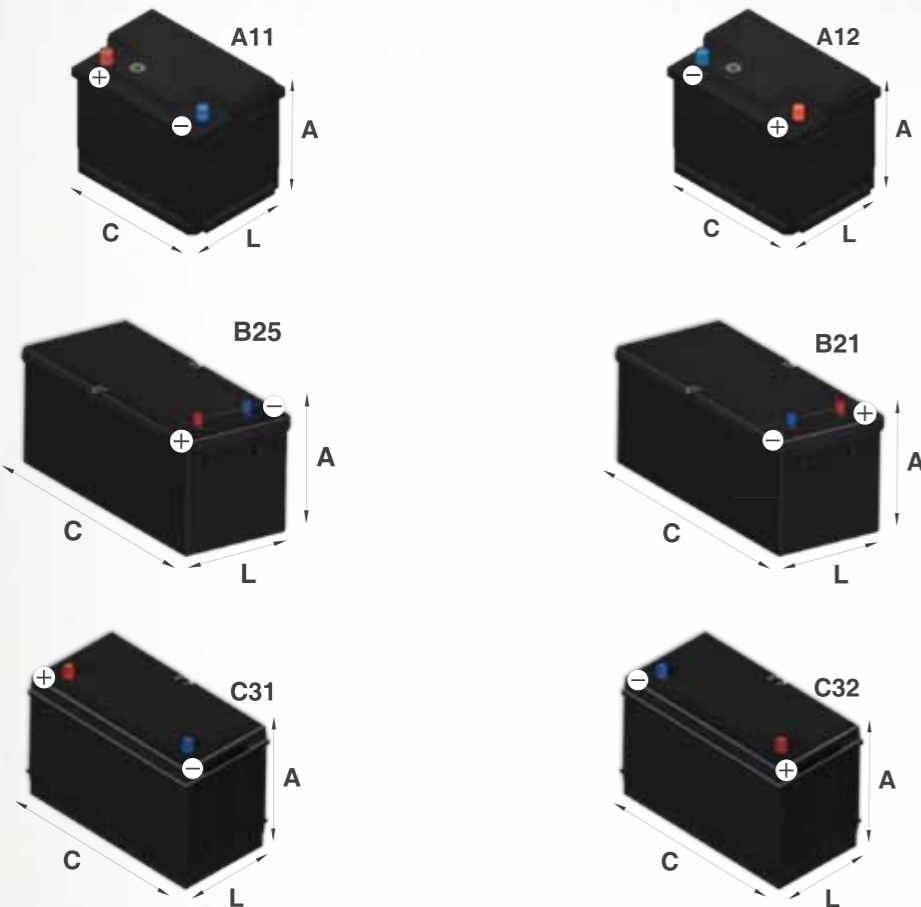

Características de fixação e montagem

Esquema de montagem e dimensional

Tabela de aplicações

Tipos de polos terminais

1) POLO DIN
CONICIDADE = 1:9

2) POLO JIS
CONICIDADE = 1:9

ACOMPANHA
ADAPTADORES
PARA POLO TIPO DIN