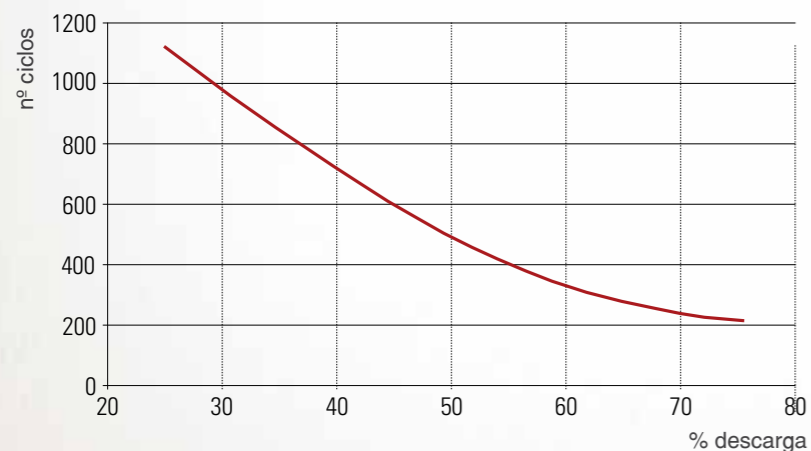

Placa negativa

Placa positiva

Gráficos de desempenho

Taxa de autodescarga

A autodescarga é um processo natural que ocorre em todas as baterias em estoque. A **ACDelco Freedom** tem menor taxa de descarga porque suas grades internas são produzidas com chumbo de alta pureza e conexões mais robustas que desaceleram esse processo.

Importante: para evitar o aumento das taxas de descarga na bateria é fundamental que esta seja armazenada em local isento de umidade e sujeito a mudanças bruscas de temperatura.

No eixo horizontal encontra-se a temperatura de exposição da bateria e, no eixo vertical, o valor em porcentagem da corrente nominal por mês.

O eixo horizontal representa o percentual de descarga da bateria e o eixo vertical o número de ciclos de carga e descarga da bateria.

Quando a bateria do seu carro acaba, **o seu dia também para.**

Cinemas