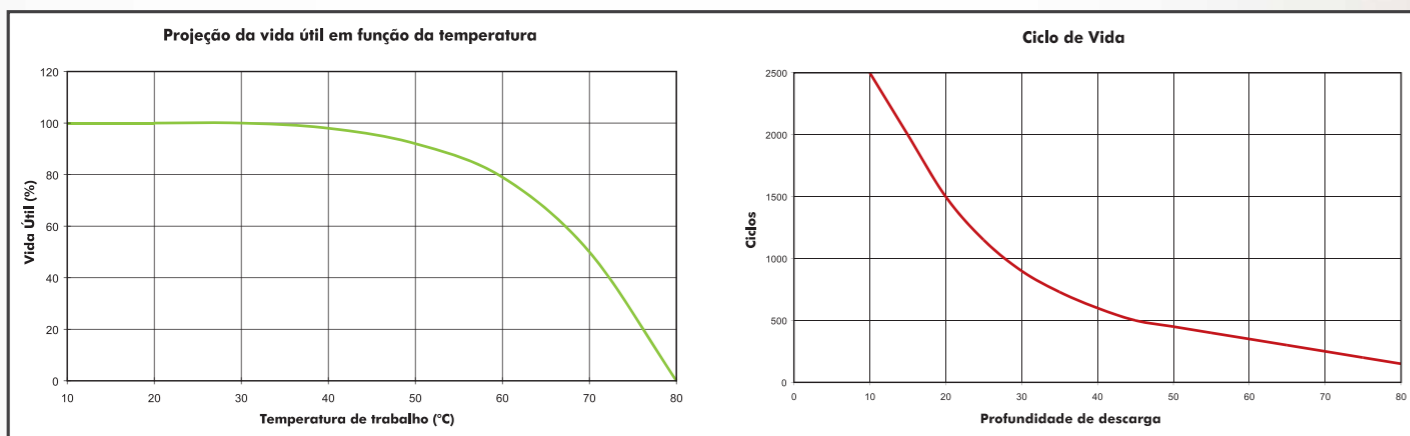

ACDelco Freedom Estacionária.

Energia para um mundo de aplicações.

Seja qual for a sua necessidade, as baterias **ACDelco Freedom** foram projetadas para que o seu desempenho suporte os esforços existentes durante seu uso.

A bateria estacionária **ACDelco Freedom** é uma bateria livre de manutenção, portanto, não necessita de reposição de água ou eletrólito durante sua vida útil.

Seu período de garantia é de 2 anos em condições normais de trabalho.