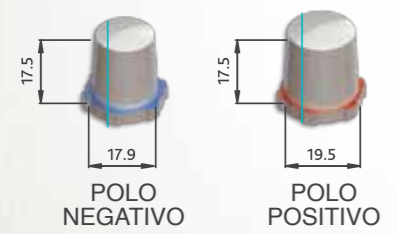

Características de fixação e montagem

Esquema de montagem e dimensional

Tabela de aplicações

Tipos de polos terminais

1) POLO DIN
CONICIDADE = 1:9

2) POLO JIS
CONICIDADE = 1:9

ACOMPANHA
ADAPTADORES
PARA POLO TIPO DIN