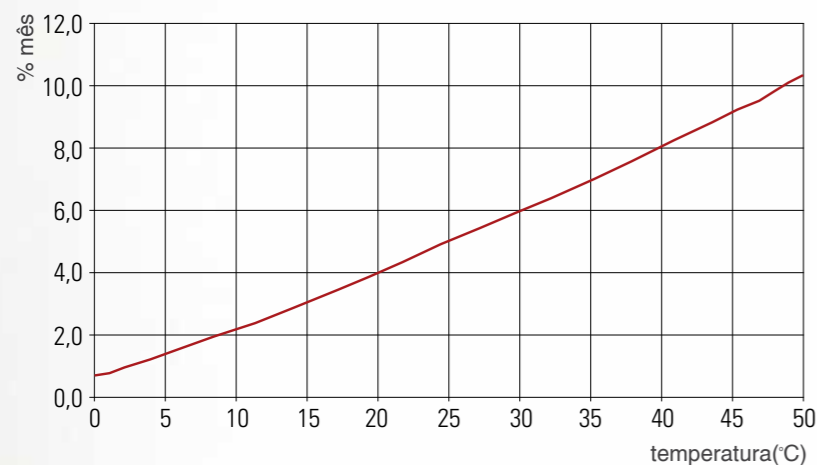

Gráficos de desempenho

Taxa de autodescarga

A autodescarga é um processo natural que ocorre em todas as baterias em estoque. A **ACDelco Freedom** tem menor taxa de descarga porque suas grades internas são produzidas com chumbo de alta pureza e conexões mais robustas que desaceleram esse processo.

Importante: para evitar o aumento das taxas de descarga na bateria é fundamental que esta seja armazenada em local isento de umidade e sujeito a mudanças bruscas de temperatura.

No eixo horizontal encontra-se a temperatura de exposição da bateria e, no eixo vertical, o valor em porcentagem da corrente nominal por mês.

Ciclos x Profundidade de Descarga

Relação entre a possibilidade de ciclos em função da profundidade de descarga.

As baterias ACDelco Freedom contam com a tecnologia Full Charge, que possibilita recarga 48% mais rápida e melhor performance na partida.