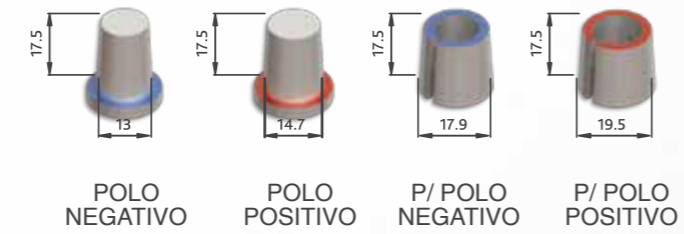

Características de fixação e montagem

Esquema de montagem e dimensional

Tabela de aplicações

Tipos de polos terminais

1) POLO DIN
CONICIDADE = 1:9

2) POLO JIS
CONICIDADE = 1:9

ACOMPANHA
ADAPTADORES
PARA POLO TIPO DIN